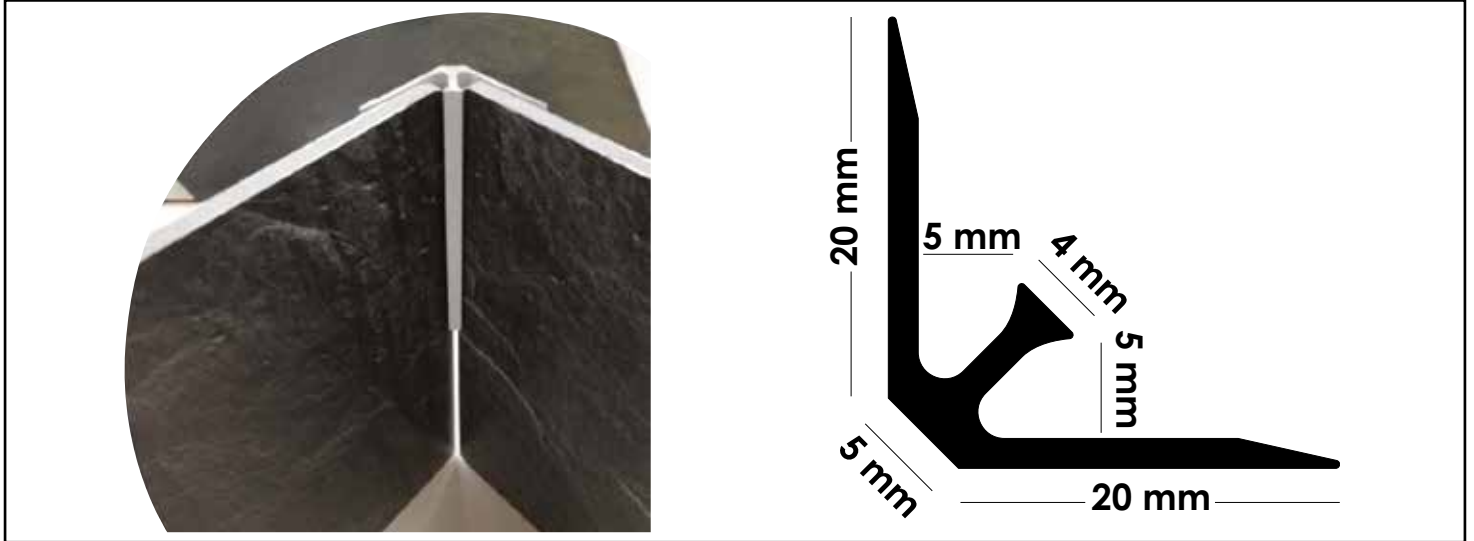

PROFILÉ PANNEAU MURAL D'ANGLE INTÉRIEUR CHROMÉ 4MM

PRÉCAUTION D'EMPLOI

Dans les régions dites "calcaires" nous préconisons d'utiliser un adoucisseur d'eau pour un meilleur confort.,
Respecter les conditions de mise en oeuvre sur l'emballage et la notice.